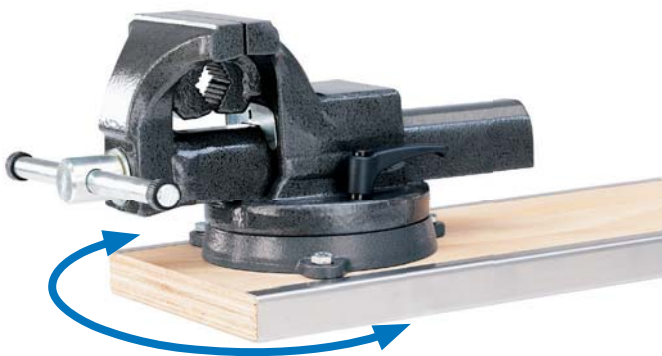

Gedrehtes Schubladenelement:

Komfortable Bedienung durch die Schiebetüre an der Beifahrerseite

Zubehör für FIAT Nutzfahrzeuge

Seitenwandverkleidungen

aus Aluminium-Lochblech

- Zum Schutz der Fahrzeugseitenwand beim Be- und Entladen
- Lochblech kann Werkzeughalter und Zubehör aufnehmen

Bodenplatten

mit Aluminium-Einstiegsleisten

- Lange Haltbarkeit, auch durch Aluminium-Einstiegsleisten
- Kombinierbar mit Zurrseilen und Zurrpunkten
- ALUCA-Zurrmulden nutzen die Originalzurrpunkte

Zubehör für Servicepakete **STANDARD** und **PLUS**:
Ausziehbare Werkbank mit 360° drehbarem Schraubstock