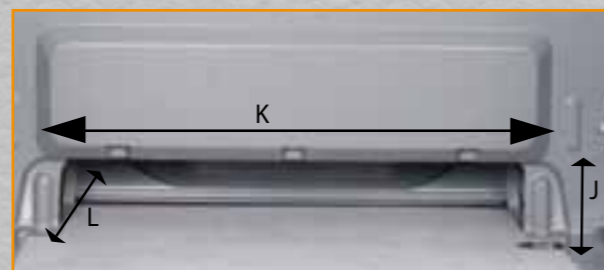

	L1 Sitzbank	L1 Stuhl	L2 Sitzbank	L2 Stuhl
A	489	489	529	529
B	300	300	340	340
C	22	22	22	22
D	31	31	31	31
E	-	79	-	79
F	58	-	58	-
G	-	13°-25°	-	13°-25°
H	22°	-	22°	-
I	41	43	41	43
J	44	41-33	44	41-33
K	42	46	42	46
L	17	17	17	17
M	100	100	100	100
N	38	38	38	38
O	174	174	233	233

Maße in Zentimetern

Trennwand C-Säule hinter 2. Sitzreihe Originalbestuhlung

Trennwand hinter 1. Sitzreihe: extra tief für mehr Komfort

Rückseite Durchlademöglichkeit

Vertrieb durch:

Multi-Cab 10-2012. Konstruktionsänderungen vorbehalten.