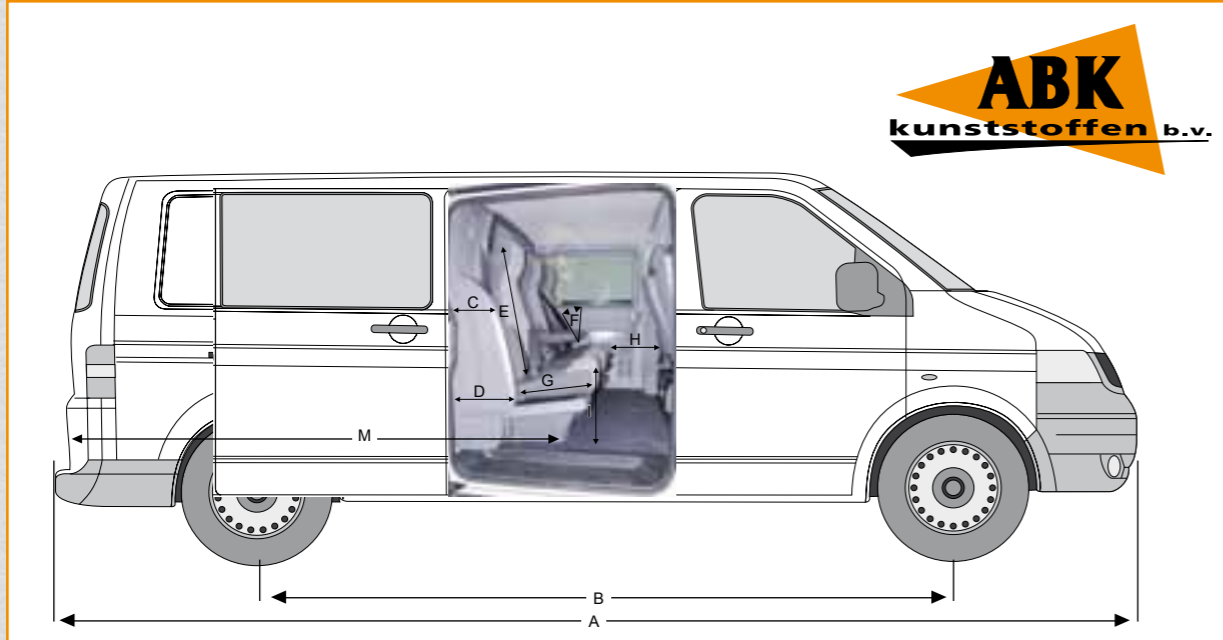

VOLKSWAGEN T5

BESCHREIBUNG

- A Gesamtlänge
- B Radstand
- C Einbautiefe bis Rückenlehne
- D Einbautiefe bis Rückenlehne
- E Höhe Rückenlehne Einzelsitz
- F Höhe Rückenlehne Bank (ohne Kopfstützen)
- G Winkel der Rückbank bei Einzelsitz
- H Winkel der Rückbank bei Sitzbank
- I Tiefe Sitzfläche
- J Beinfreiheit bis Beifahrersitzbank
- K Höhe Sitzfläche
- L Höhe Durchlademöglichkeit
- M Breite Durchlademöglichkeit
- N Tiefe Durchlademöglichkeit
- O Totale Ladelänge von Rücktür inkl. Durchlademöglichkeit.

	L1 Sitzbank	L1 Stuhl	L2 Sitzbank	L2 Stuhl
A	489	489	529	529
B	300	300	340	340
C	22	22	22	22
D	31	31	31	31
E	-	79	-	79
F	58	-	58	-
G	-	13°-25°	-	13°-25°
H	22°	-	22°	-
I	41	43	41	43
J	44	41-33	44	41-33
K	42	46	42	46
L	17	17	17	17
M	100	100	100	100
N	38	38	38	38
O	174	174	233	233

Maße in Zentimetern

Trennwand C-Säule hinter 2. Sitzreihe Originalbestuhlung

Trennwand hinter 1. Sitzreihe: extra tief für mehr Komfort

Rückseite Durchlademöglichkeit

Vertrieb durch:

Multi-Cab 10-2012. Konstruktionsänderungen vorbehalten.

Multi-Cab.ev

Volkswagen T5

BASIS

AUSFÜHRUNG BASIS:

- ◆ Rückwand ABS mit Fenster H1
- ◆ Polsterset vorgeformt 3-Sitzer
- ◆ Himmelverkleidung GFK
- ◆ Seitenwandverkleidung ABS
- ◆ 3-Punktgurt
- ◆ Boden mit Teppich
- ◆ Kopfstützen