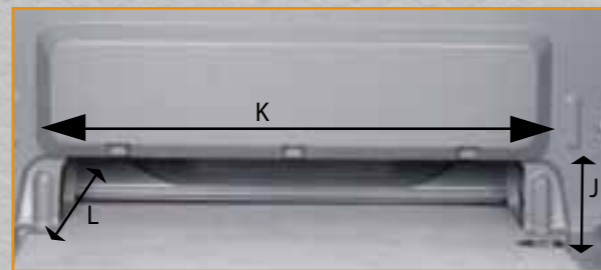

# MERCEDES VITO

**BESCHREIBUNG**

- A Gesamtlänge
- B Radstand
- C Einbautiefe bis Rückenlehne
- D Einbautiefe bis Rückenlehne
- E Höhe Rückenlehne Einzelsitz
- F Winkel der Rückbank bei Einzelsitz
- G Tiefe Sitzfläche
- H Beinfreiheit bis Beifahrersitzbank
- I Höhe Sitzfläche
- J Höhe Durchlademöglichkeit
- K Breite Durchlademöglichkeit
- L Tiefe Durchlademöglichkeit
- M Totale Ladelänge von Rücktür inkl. Durchlademöglichkeit.

Maße in Zentimetern

\* Bei L3 kann die Rückwand eventuell nach hinten gesetzt werden, wodurch extra Beinfreiheit entsteht.

Rückseite Durchlademöglichkeit

Trennwand C-Säule hinter 2. Sitzreihe Originalbestuhlung